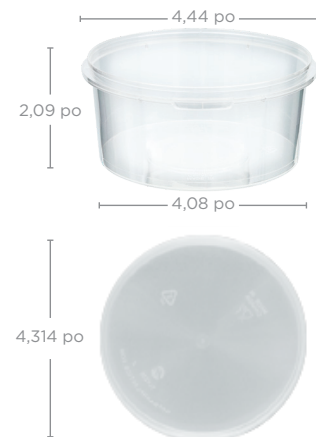

DONNÉES TECHNIQUES

Capacité sous le couvercle	0,440 L / 14,5 oz US		
Épaisseur	Contenant TCR350	0,55 mm	0,025 po
	Couvercle TLR235	0,45 mm	0,018 po
Poids (approximatif) sans poignée	Contenant TCR350	15 g	0,53 oz
	Couvercle TLR235	6,2 g	0,22 oz
Matériau	Polypropylène		
Échelle de température	De 0 °C (32 °F) à 90 °C (194 °F)		
Couleur	Naturel (standard); transparent et blanc aussi offert.		

CODE DE PRODUIT

CONTENANT : #TCR350 (12 oz)

COUVERCLE : #TLR235

DIMENSIONS

	POUCES
Diamètre du fond	4,08
Diamètre du haut avec couvercle	4,54
Hauteur avec couvercle	2,11

EMBALLAGE DES CONTENANTS VIDES ET COUVERCLES